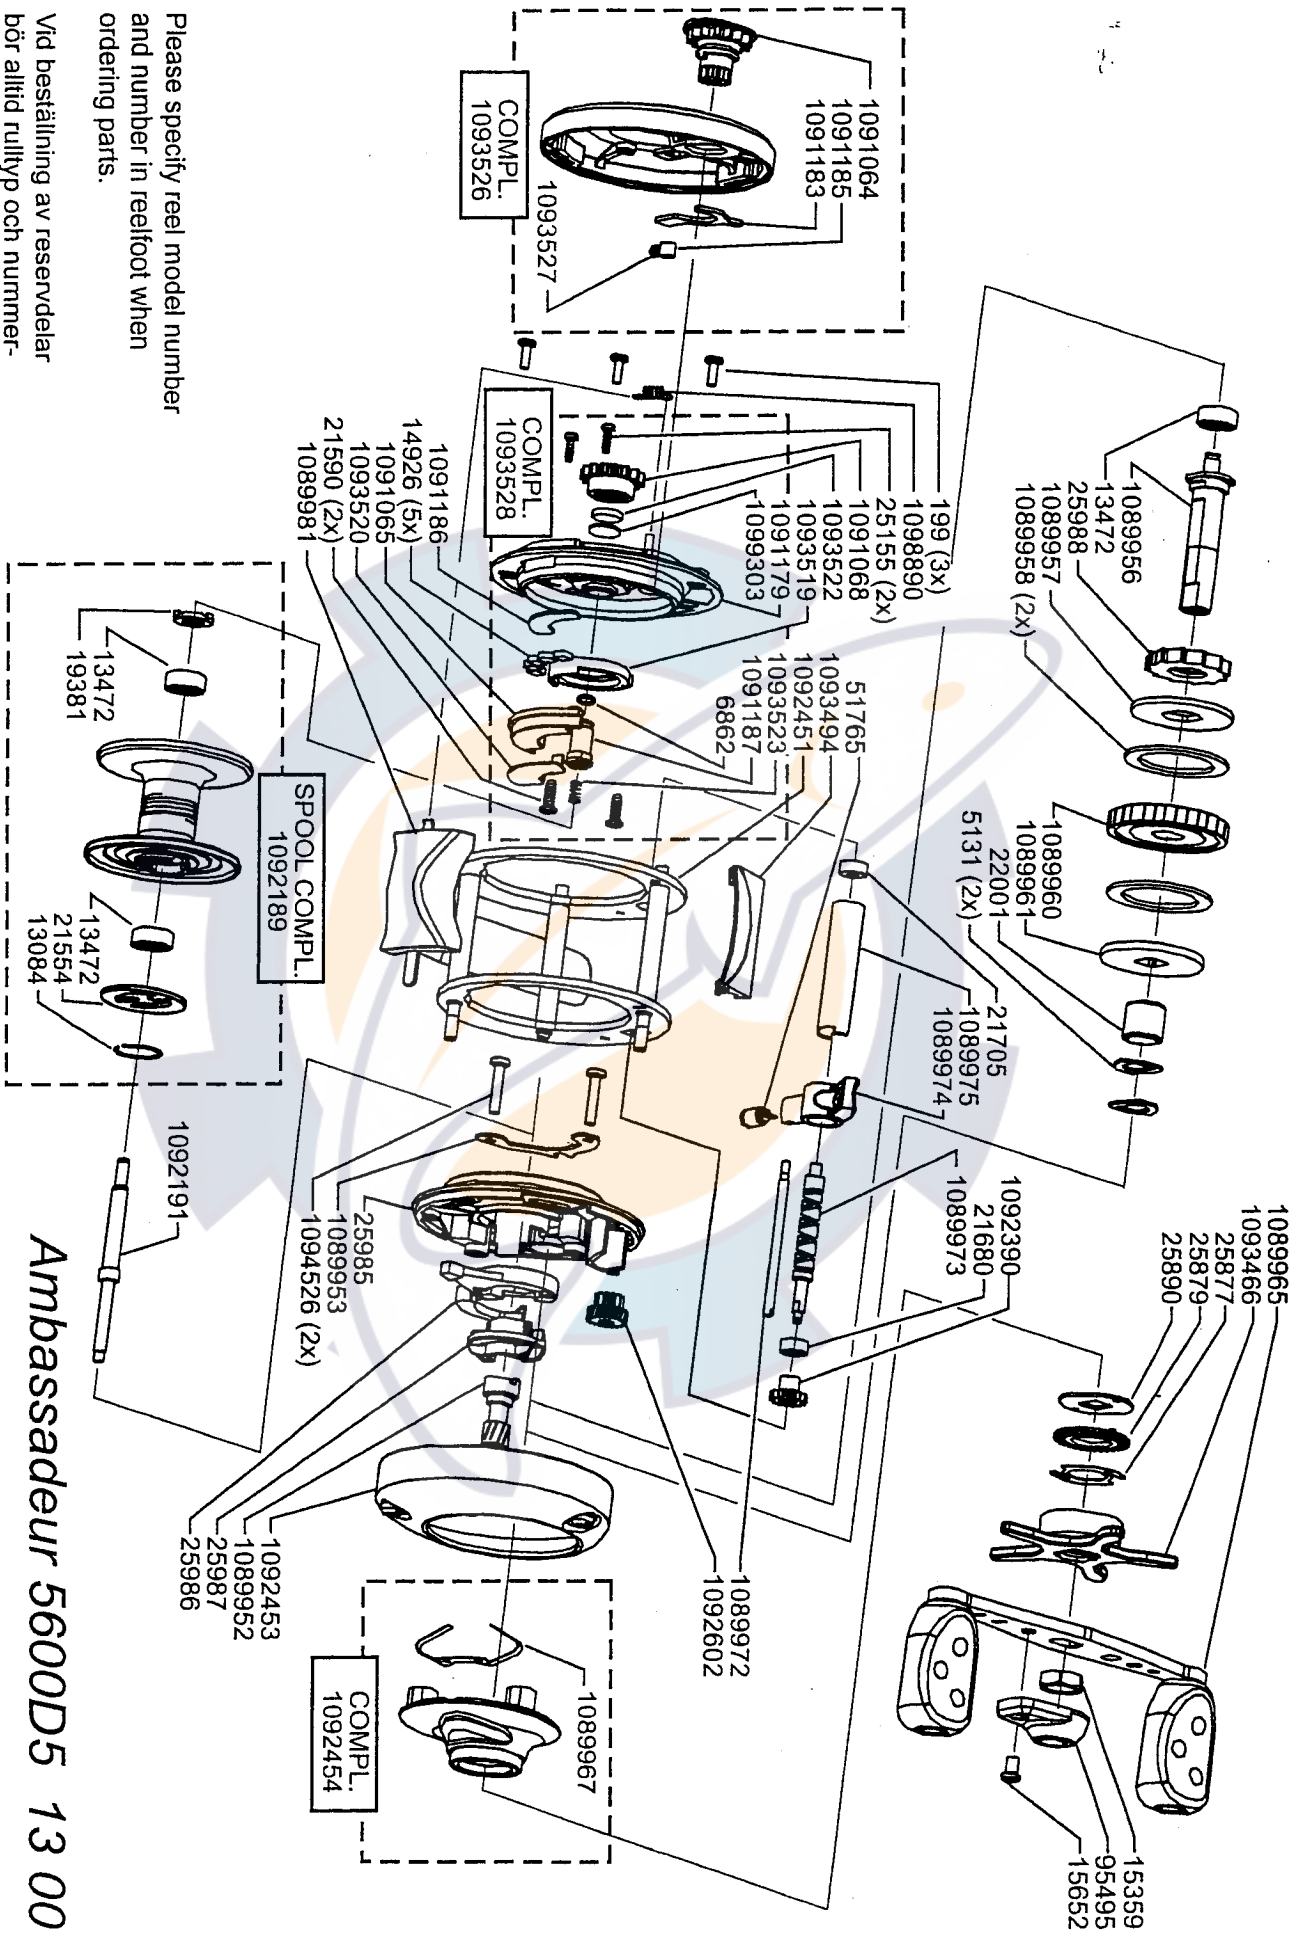

Please specify reel model number and number in reelfoot when ordering parts.
Vid beställning av reservdelar bör alltid rulltyp och nummer- beteckning under rullfoten anges.

Ambassadeur 5600D5 13 00

1092880 Gold

34-12382-2